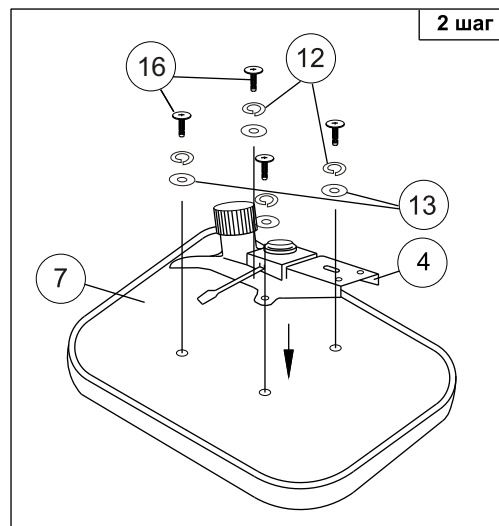

Инструкция по сборке офисного кресла (Т-9930SL)

1  1 шт.	2  1 шт.	3  1 шт.	4  1 шт.	5  5 шт.	6  1 шт.	7  1 шт.	8  1 шт.	9  1 шт.	10  4 шт.	11 Винт 5/16"x50 мм  4 шт.
---	---	---	---	---	---	---	---	---	--	--

12 Шайба пруж. 6  14 шт.	13 Шайба 6  14 шт.
14 Винт М6х30 мм  4 шт.	15 Ключ 5  1 шт.
16 Винт М6х20  4 шт.	